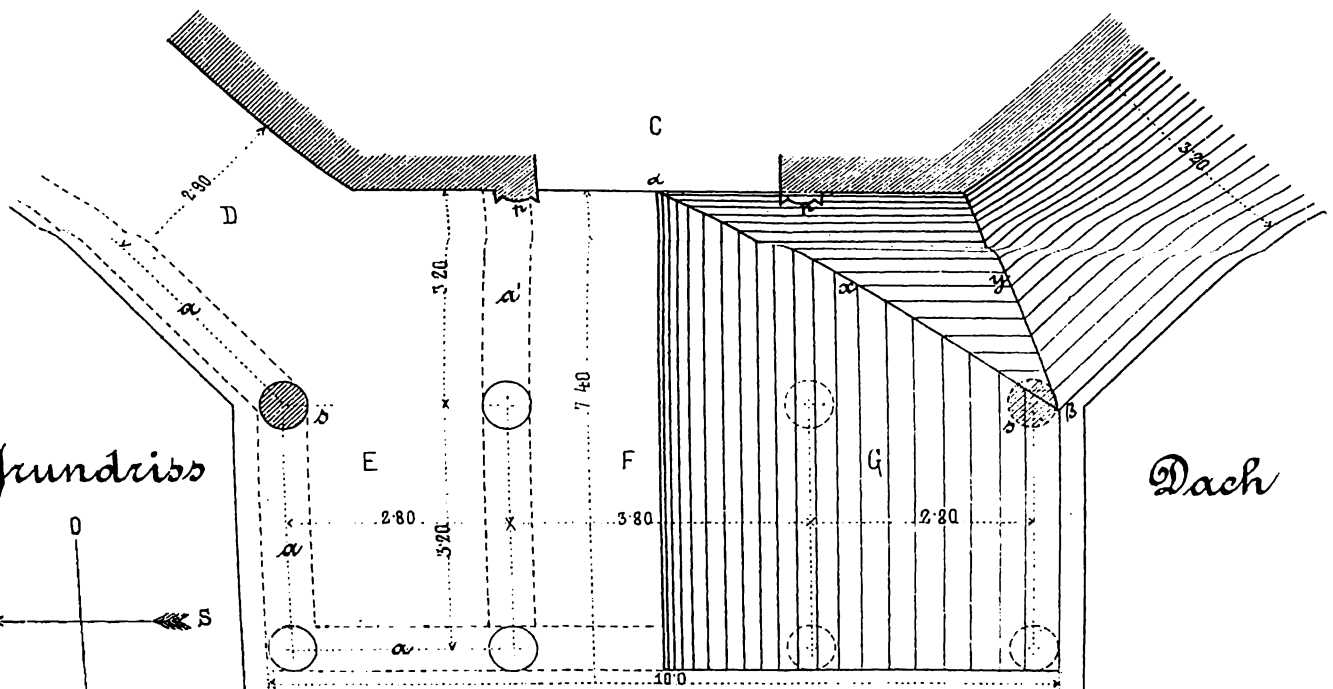

Statuetta di Giove nel Museo di Spalato

der einstigen Prokasis des Domes zu Spalato.

Front

Grundriss

Dach

- a, a', Architrave
- b, Fries
- c, Kranzgesimse
- n Portalbekrönung
- v Portalsturz
- o Consolen
- v Portalgesimse
- γ Kargen
- i Arkadensäulen
- o Peristylsäulen
- c Fehse
- γ Grat
- v Kassette